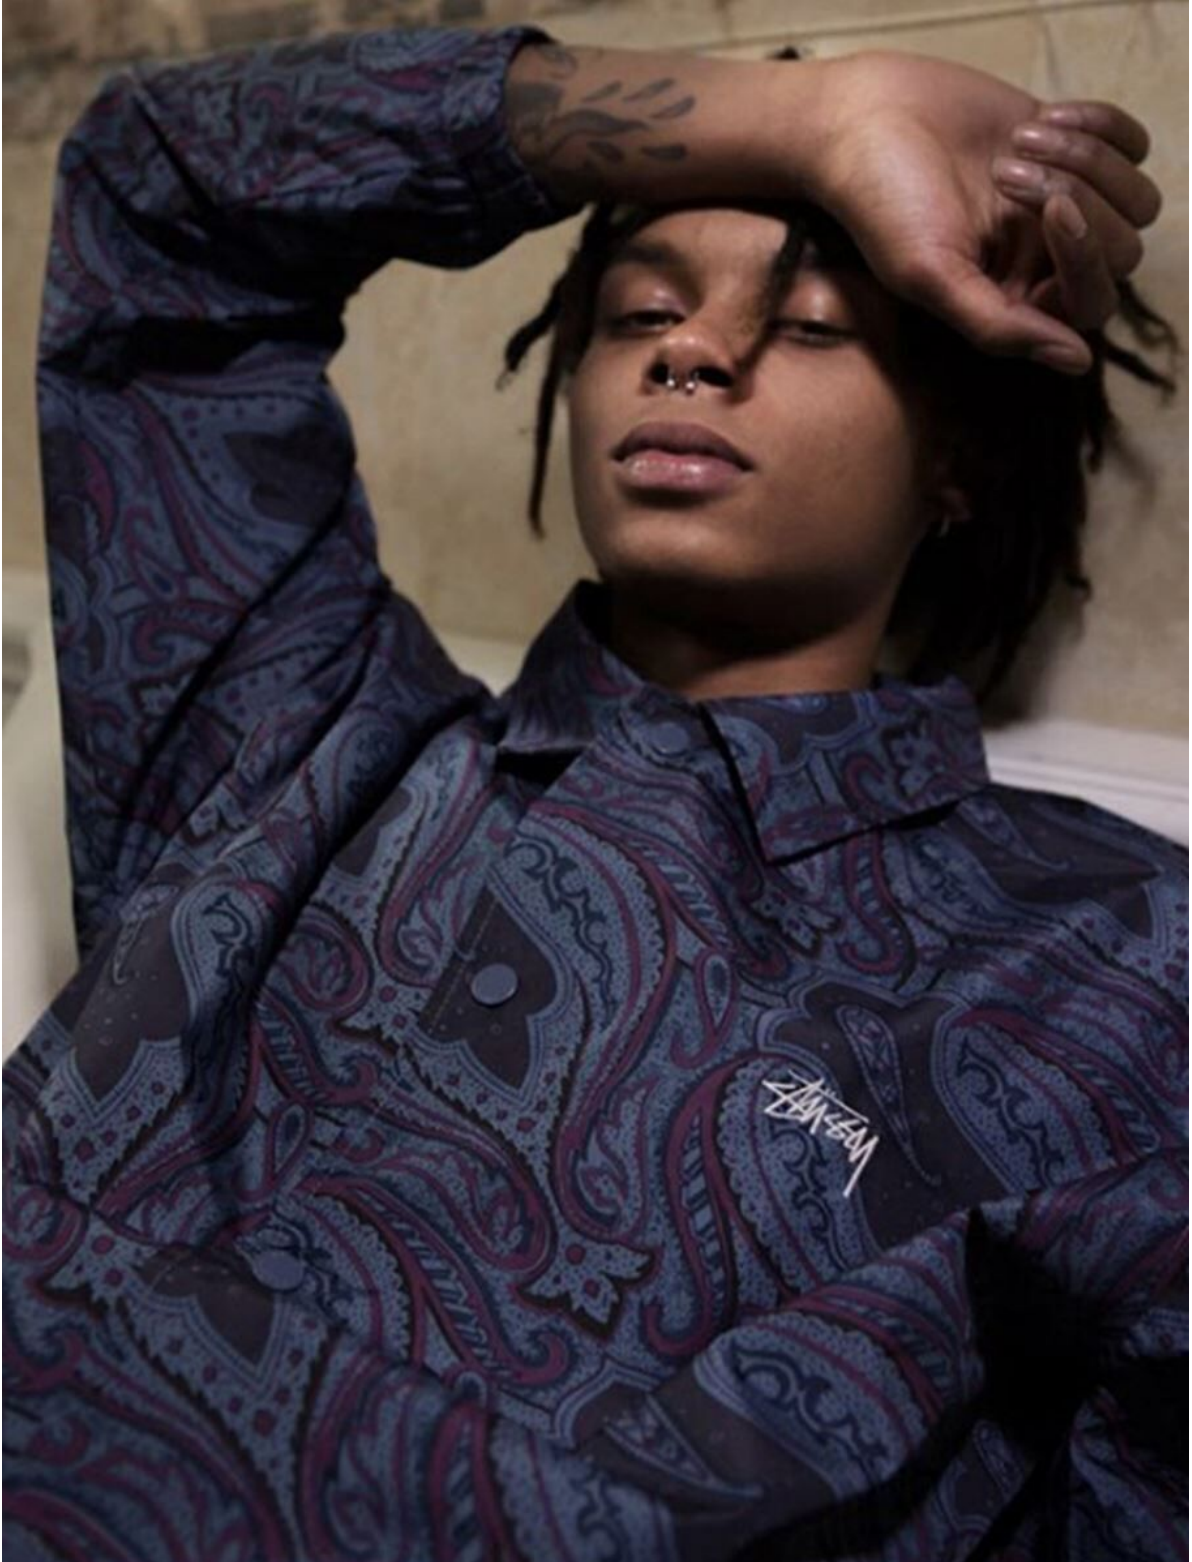

ISMAEL DIOP

height 188 cm · bust 96 cm · waist 77 cm · hips 94 cm
shoes size 44 · hair brown · eyes brown