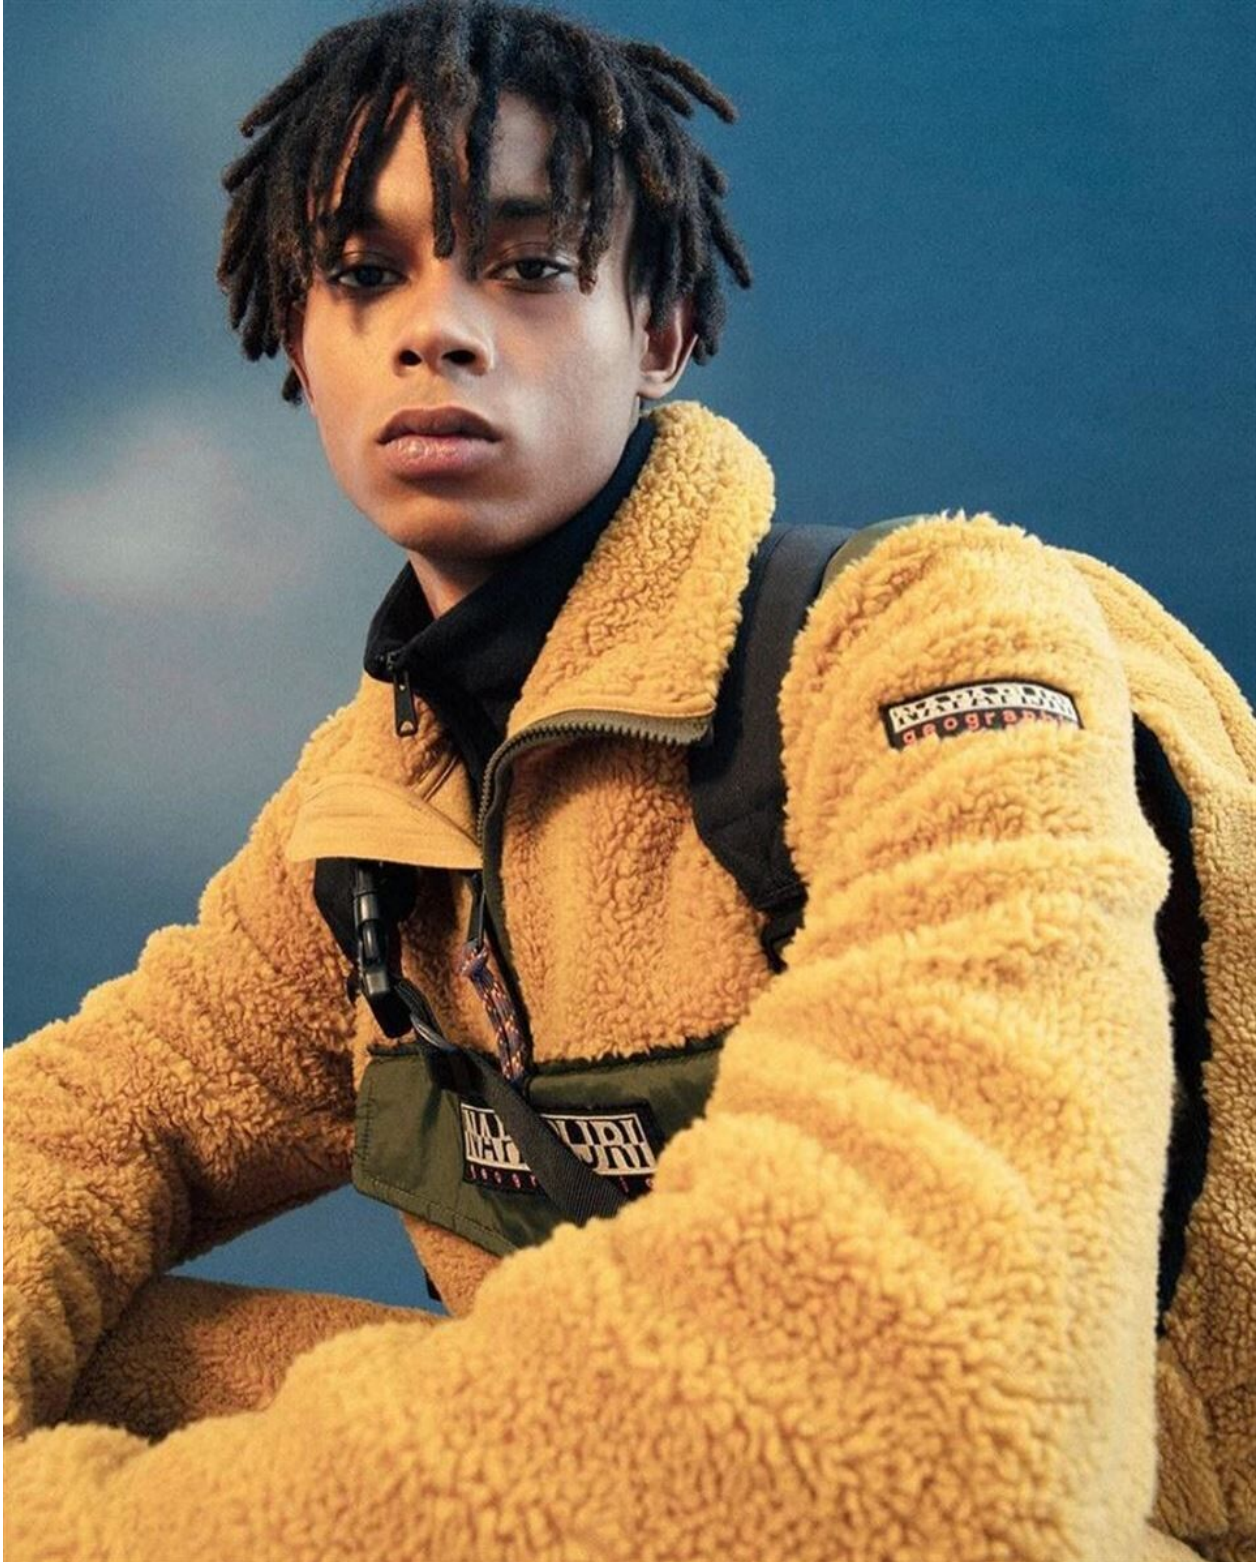

ISMAEL DIOP

height 188 cm · bust 96 cm · waist 77 cm · hips 94 cm
shoes size 44 · hair brown · eyes brown