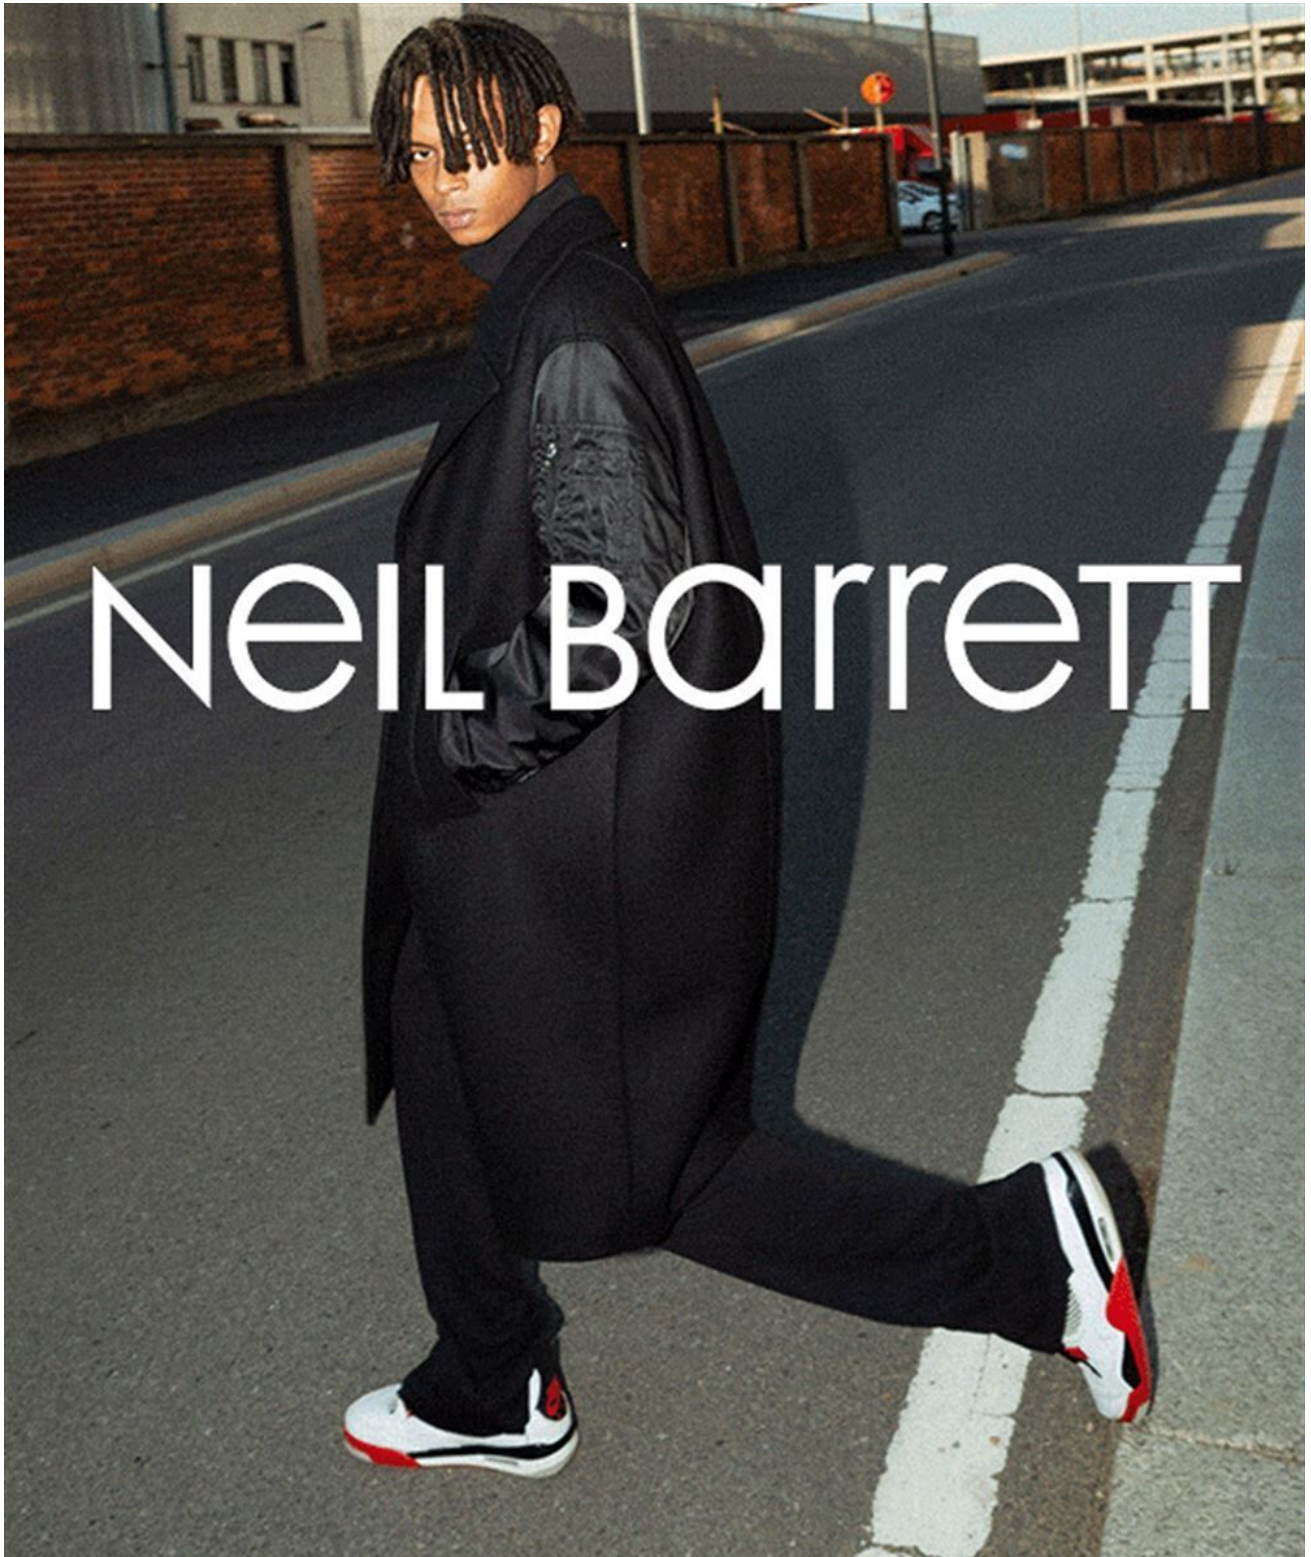

ISMAEL DIOP

height 188 cm · bust 96 cm · waist 77 cm · hips 94 cm
shoes size 44 · hair brown · eyes brown