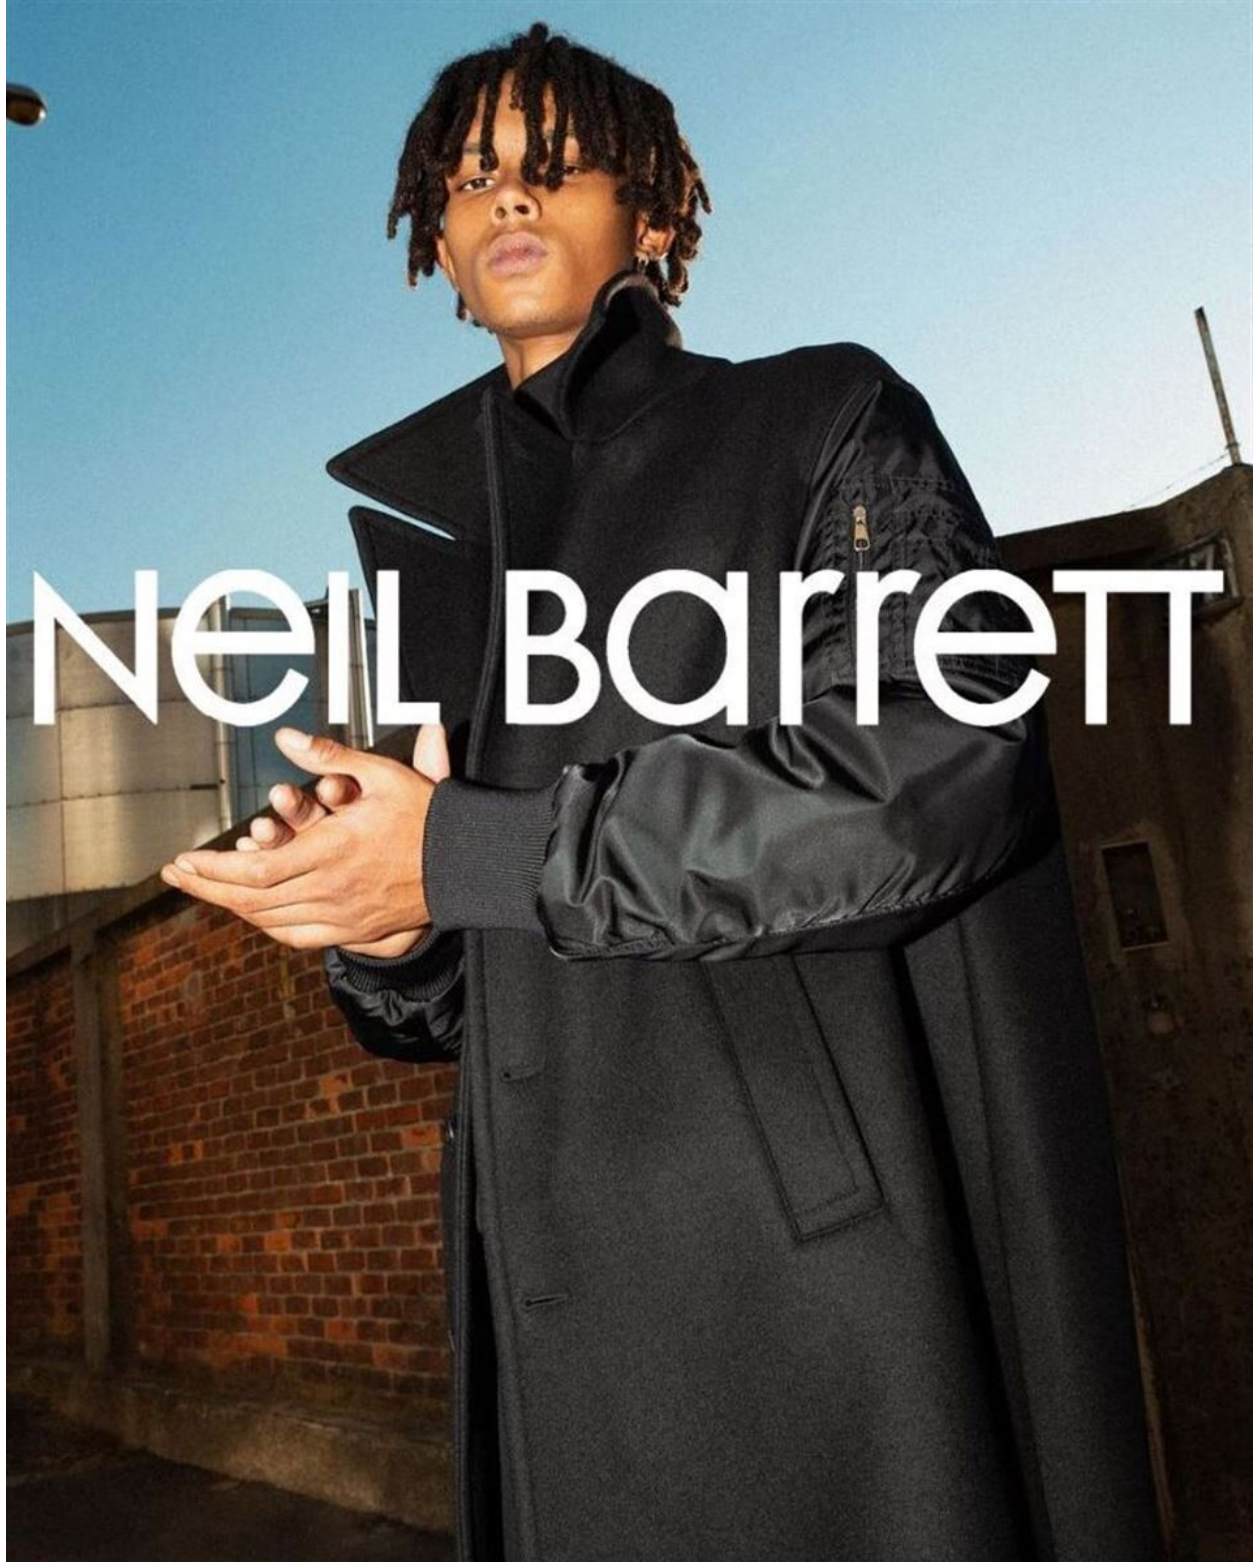

# ISMAEL DIOP

height 188 cm · bust 96 cm · waist 77 cm · hips 94 cm  
shoes size 44 · hair brown · eyes brown